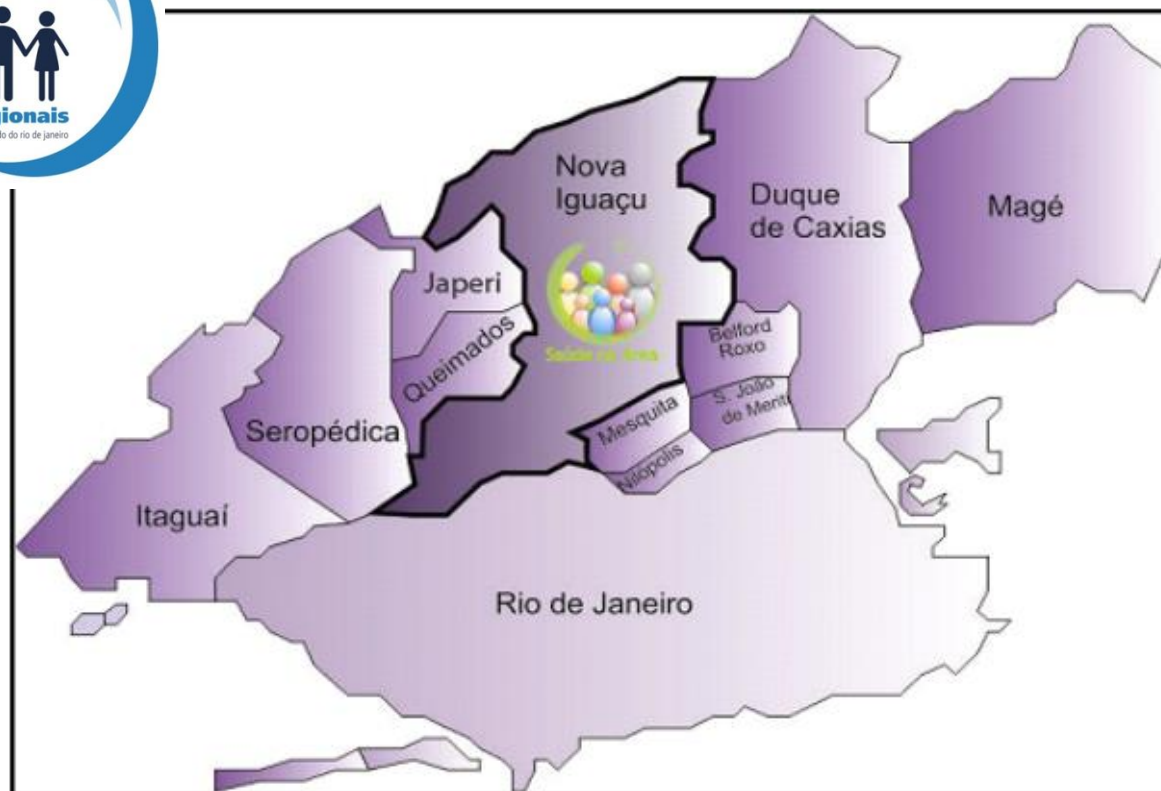

Região do Metropolitana 1

Apoiadora: Maria de Fátima Brito de Rezende
Email: fatrez.rezende3@gmail.com
Telefone: (21) 998086575

População: 10.450.114 hab
Municípios: 12