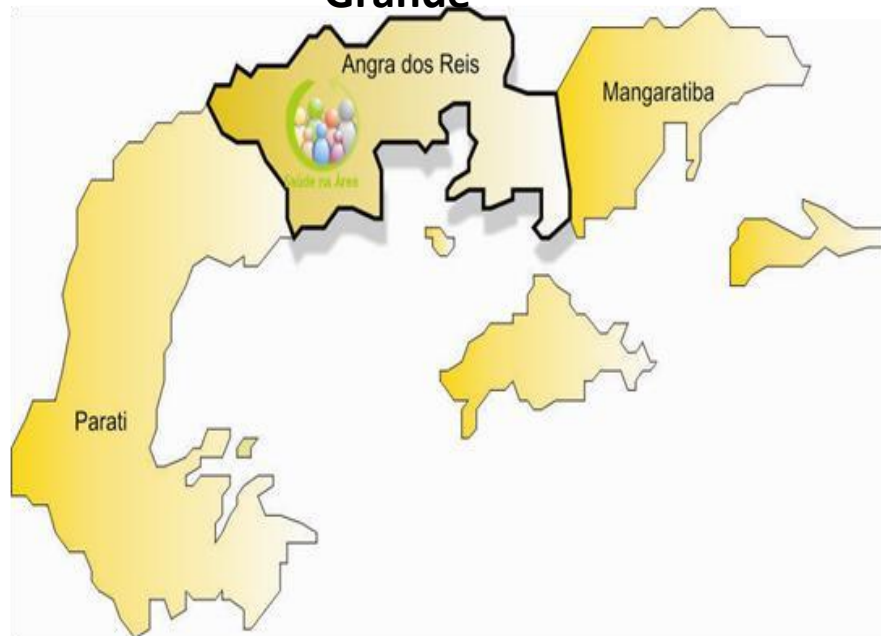

An aerial photograph of Rio de Janeiro, Brazil, featuring the Christ the Redeemer statue on the right, Sugarloaf Mountain in the center, and the bay filled with boats. The text 'COSEMS RJ' is overlaid in white, with the 'R' and 'J' inside a blue circular graphic.

## Estado do Rio de Janeiro

População/2018 : 17.159.960 habitantes  
Municípios: 92                      Regiões de saúde: 09

Apoiadora: Dilian Duarte Jorge Hill  
Email: [dilianhill@gmail.com](mailto:dilianhill@gmail.com)  
Telefone: (21) 998090158

### Região da Baía da Ilha Grande

População/2018: 286.726 hab  
Municípios: 03

### Região Noroeste

População: 346.923 hab  
Municípios: 14