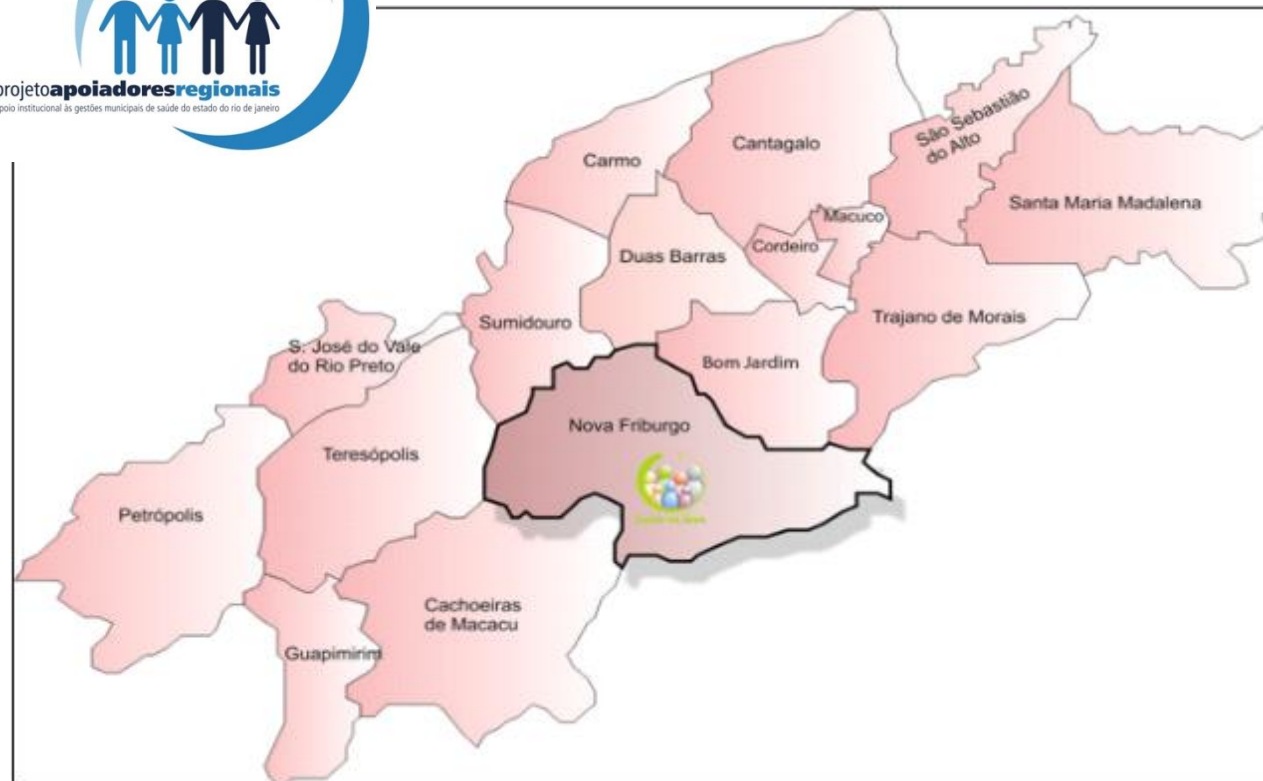

Região Serrana

População/2018: 967.466 hab
Municípios: 16