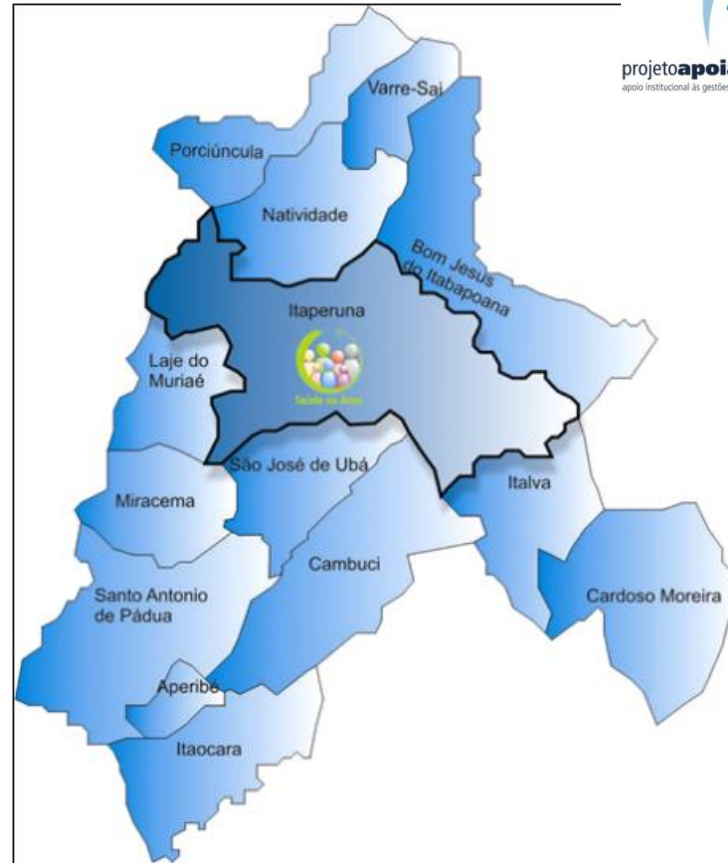

### Região da Baía da Ilha Grande

População/2018: 286.726 hab  
Municípios: 03

### Região Centro Sul

População/2018: 338.913 hab.  
Municípios: 11

Apoiador: D'Stefano Marcondes de L. e Silva  
Email: dstefanocosemsrj@gmail.com  
Telefone: (22)999570241

### Região Noroeste

População: 346.923 hab  
Municípios: 14

### Baixada Litorânea

População/2018: 823.899 hab  
Municípios: 09