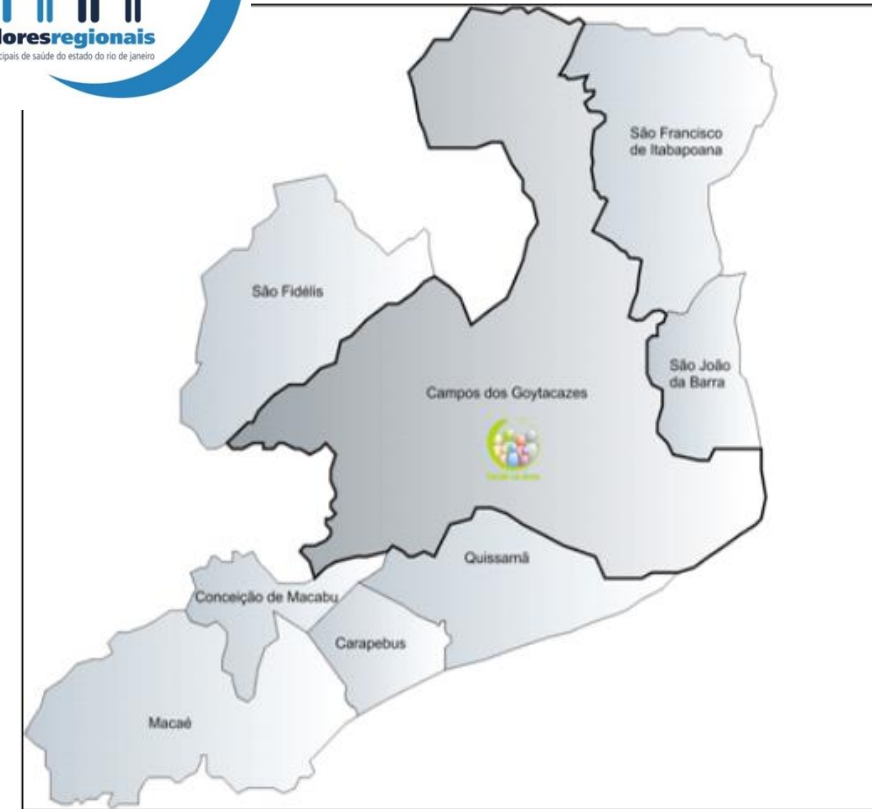

Região Norte

População: 935.369 hab
Municípios: 08