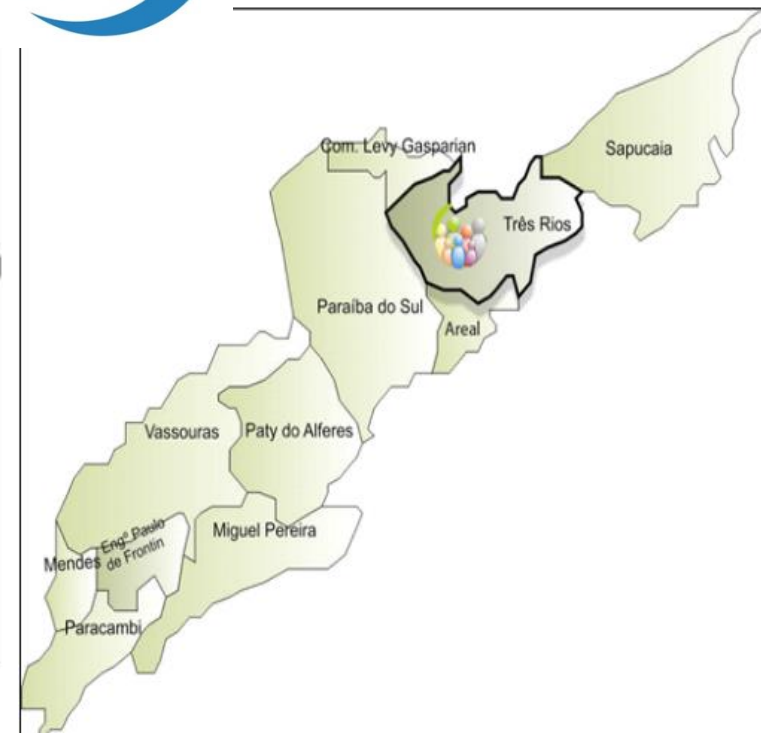

Região Centro Sul

População/2018: 338.913 hab.
Municípios: 11