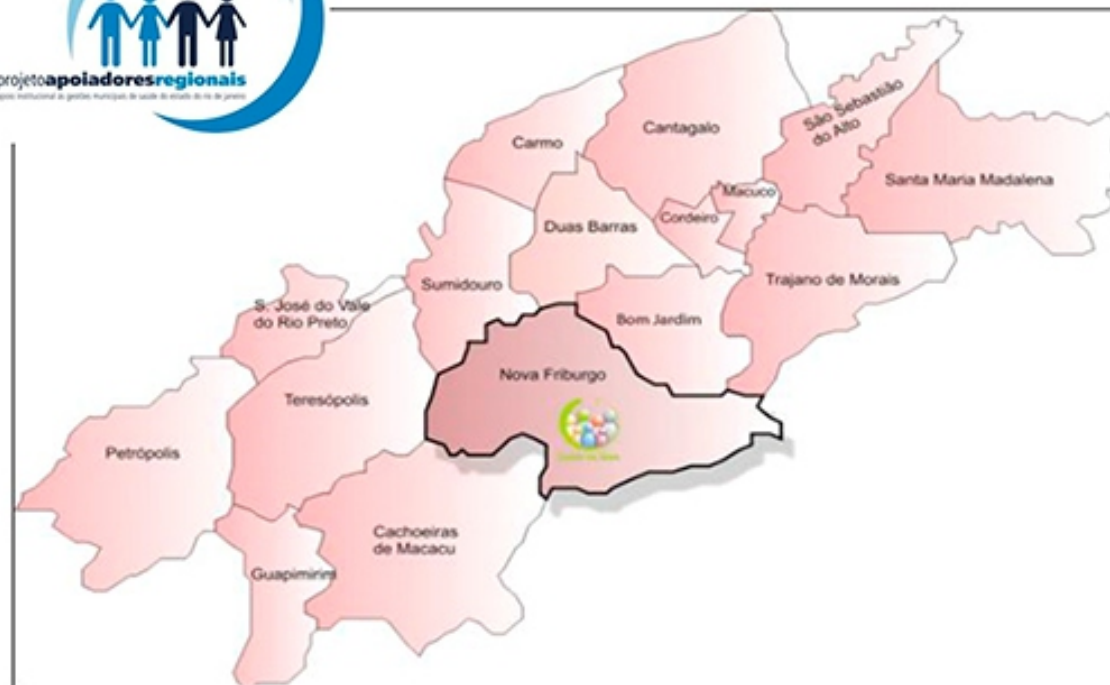

Apoiadora: Solange Isabel das Graças Cirico Costa
Email: solangecirico@gmail.com
Telefone: (21) 995074302

Região Serrana

População/2018: 967.466 hab
Municípios: 16